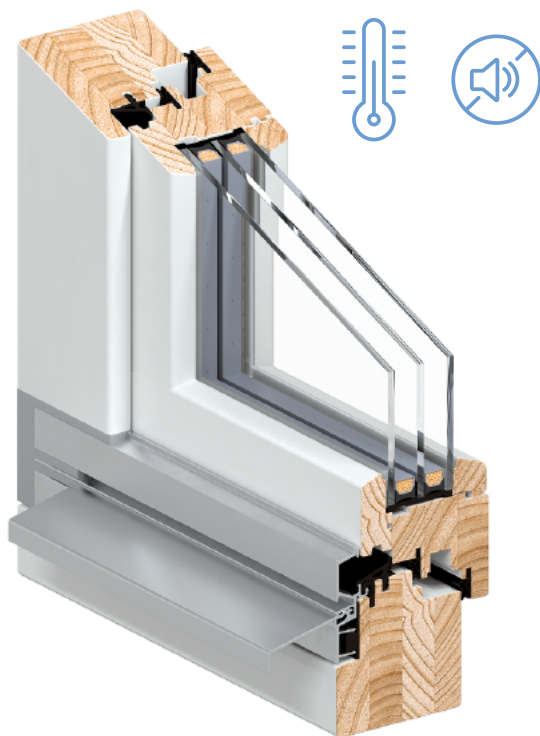

RI WOOD® SWISS 78 e 92

Il sistema di finestre RI WOOD SWISS 78 e 92 si distingue per il suo stile architettonico moderno e tecnologico, lo speciale telaio in alluminio e il design minimalista. La soluzione tecnologica di questo sistema non ha rivali sul mercato.

- materiale naturale, senza tempo e tradizionale
- realizzato con prismi multistrato incollati - abete rosso, pino, larice, rovere ma anche meranti tropicale
- grazie alla sua profondità costruttiva, il prisma può essere vetrato con speciali vetri termoisolanti, fonoassorbenti e di sicurezza
- l'eccezionale qualità del prodotto è garantita da: spruzzatura robotizzata e precisa, umidità ed essiccazione controllate in modo ottimale
- l'uso confortevole e di alta qualità della finestra è garantito dalla ferramenta di sicurezza a tutto tondo MACO Multi-Matic
- tre guarnizioni a tutto tondo per un isolamento perfetto
- sistema di grondaie in alluminio SMART dal design unico con davanzale EXT per un collegamento perfetto con l'apertura dell'edificio

Specifiche tecniche

Isolamento termico U_w	fino a 0,82 W/m ² K (fino a 0,70 W/m ² K nella variante 92)
Proprietà acustiche	fino a 44 dB
Raccordi	MACO
Profondità di costruzione del telaio	78 mm o 92 mm

Colore	Smalto REMMERS® / REMMERS® RAL
Numero di guarnizioni	3
Destinazione	ricostruzione, nuovo edificio
Grilli	alluminio speciale SMART