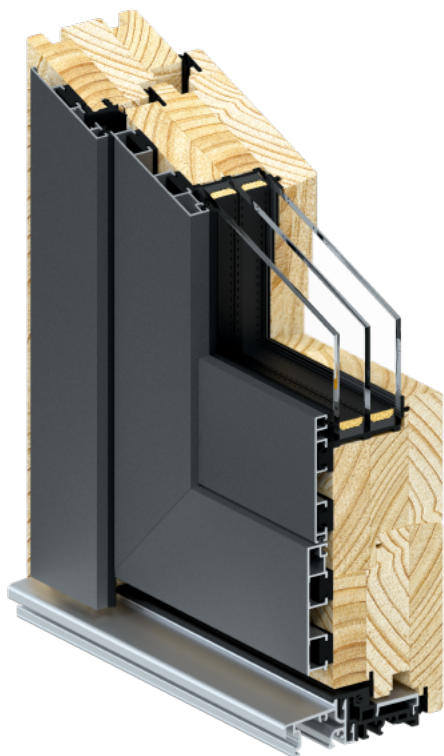

RI WOOD-ALU® QUADRAT 78 e 92

Il rivestimento QUADRAT ALU è un sistema con bordi tipicamente diritti. La combinazione di un profilo in legno di alta qualità e del resistente rivestimento QUADRAT ALU consente di ottenere una porta praticamente priva di manutenzione. Le caratteristiche principali del rivestimento QUADRAT ALU sono: lunga durata, elevata resistenza agli agenti esterni e stabilità dimensionale.

- materiale naturale, senza tempo e tradizionale
- realizzato con prismi multistrato incollati - abete rosso, pino, larice, rovere ma anche meranti tropicale
- grazie alla sua profondità costruttiva, il prisma può essere vetrato con speciali vetri termoisolanti, fonoassorbenti e di sicurezza
- l'eccezionale qualità del prodotto è garantita da - spruzzatura precisa e robotizzata, umidità ed essiccazione controllate in modo ottimale
- ampia gamma di moderne serrature multipunto - antipanico, portiere elettrico, serratura elettromotrice, lettore di impronte digitali, soluzione Smart
- soglia in alluminio con ponte termico interrotto
- Ampia gamma di colori dei rivestimenti esterni e del legno

Specifiche tecniche

Isolamento termico Uw (Ud)	fino a 0,74 W/m²K
Raccordi	MACO / SIEGENIA / KFV
Profondità di costruzione del telaio	96 (78+12) mm o 110 (92+12) mm
Serratura della porta	sicurezza multipunto
Inserito ad incastro	sicurezza

Colore	Smalto REMMERS® / REMMERS® RAL REMMERS wood-alu
Numero di guarnizioni	4 (2 parte di soglia)
Destinazione	ricostruzione, nuovo edificio
Rivestimento in alluminio	QUADRAT

I dati e le foto sono solo a scopo informativo. Per informazioni aggiornate, visitare il sito web del RI OKNA (vedere il codice QR).