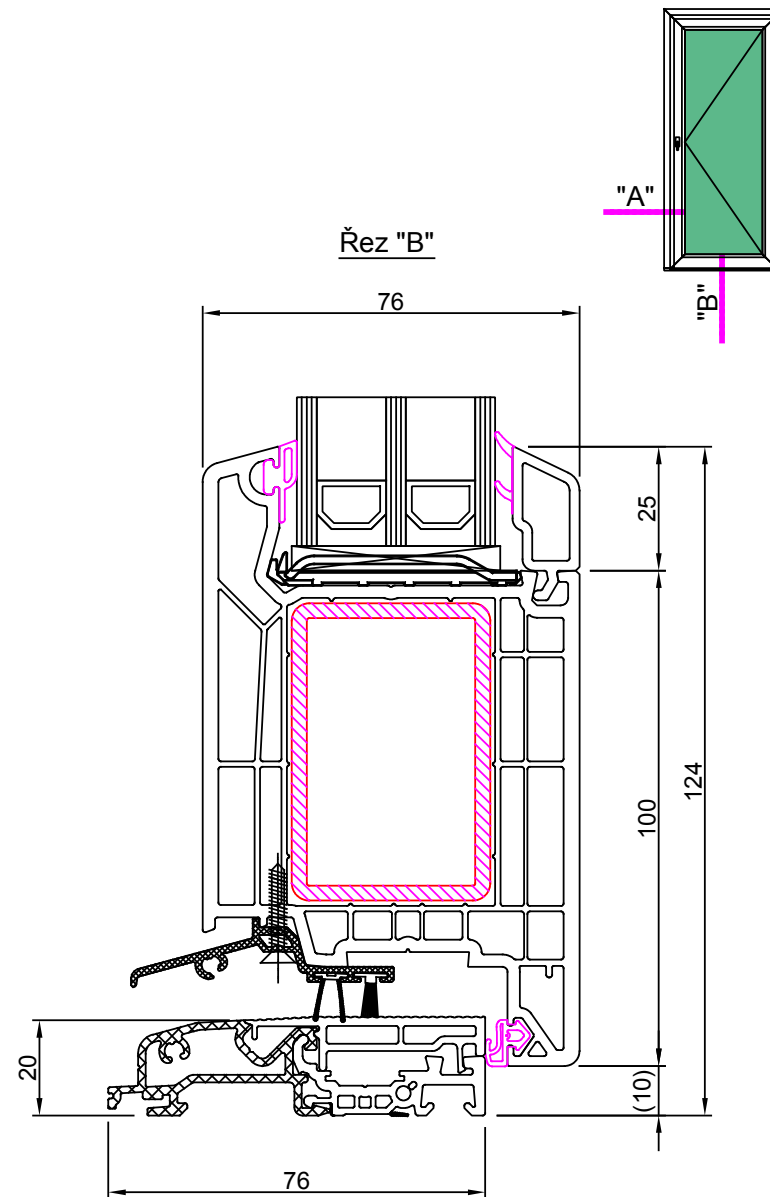

dveřní systém

VEKA®

SOFTLINE 76 AD

Rám: 101.354

Křídlo: 105.400

RI OKNA a. s.,
Úkolky 1055, 696 81 Bzenec,
Tel.: +420 518 389 511, Fax: +420 518 389 516
e-mail: info@ri-okna.cz, www.ri-okna.cz

Kvalitní profil
★★★★★★