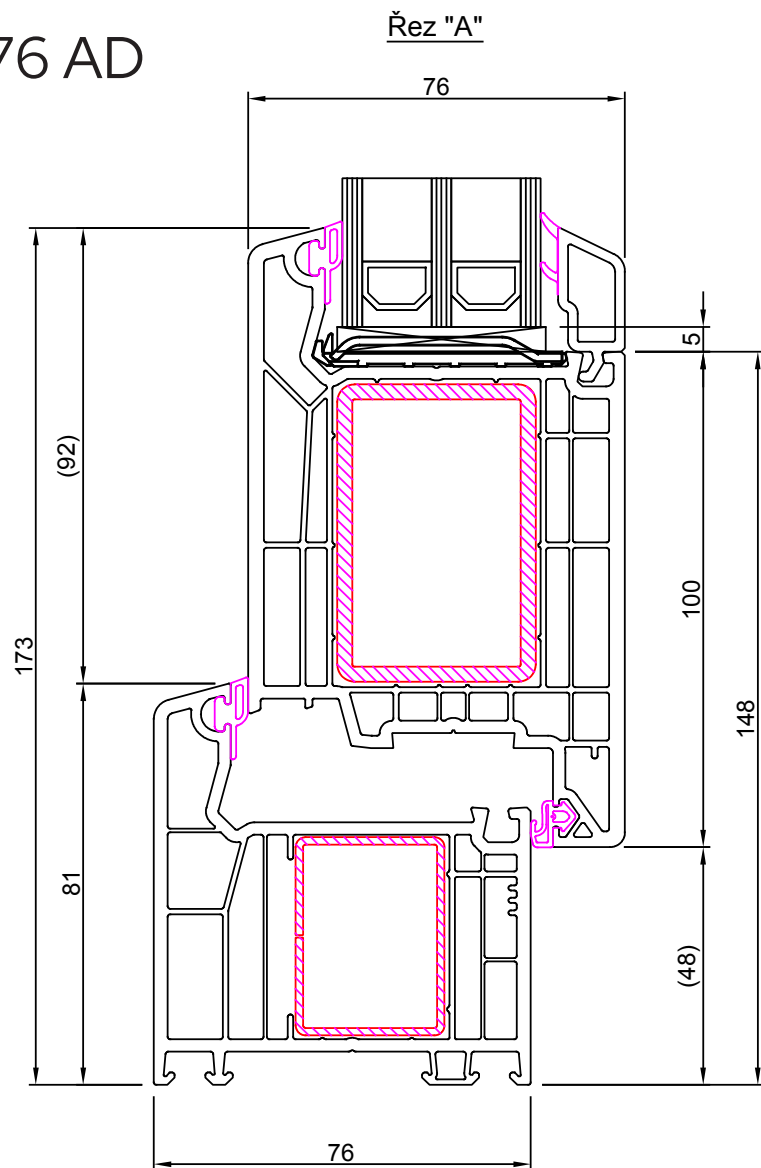

dveřní systém

VEKA®

SOFTLINE 76 AD

Rám: 101.354

Křídlo: 105.400

RI OKNA a. s.,
Úkolky 1055, 696 81 Bzenec,
Tel.: +420 518 389 511, Fax: +420 518 389 516
e-mail: info@ri-okna.cz, www.ri-okna.cz

Kvalitní profil
★★★★★★